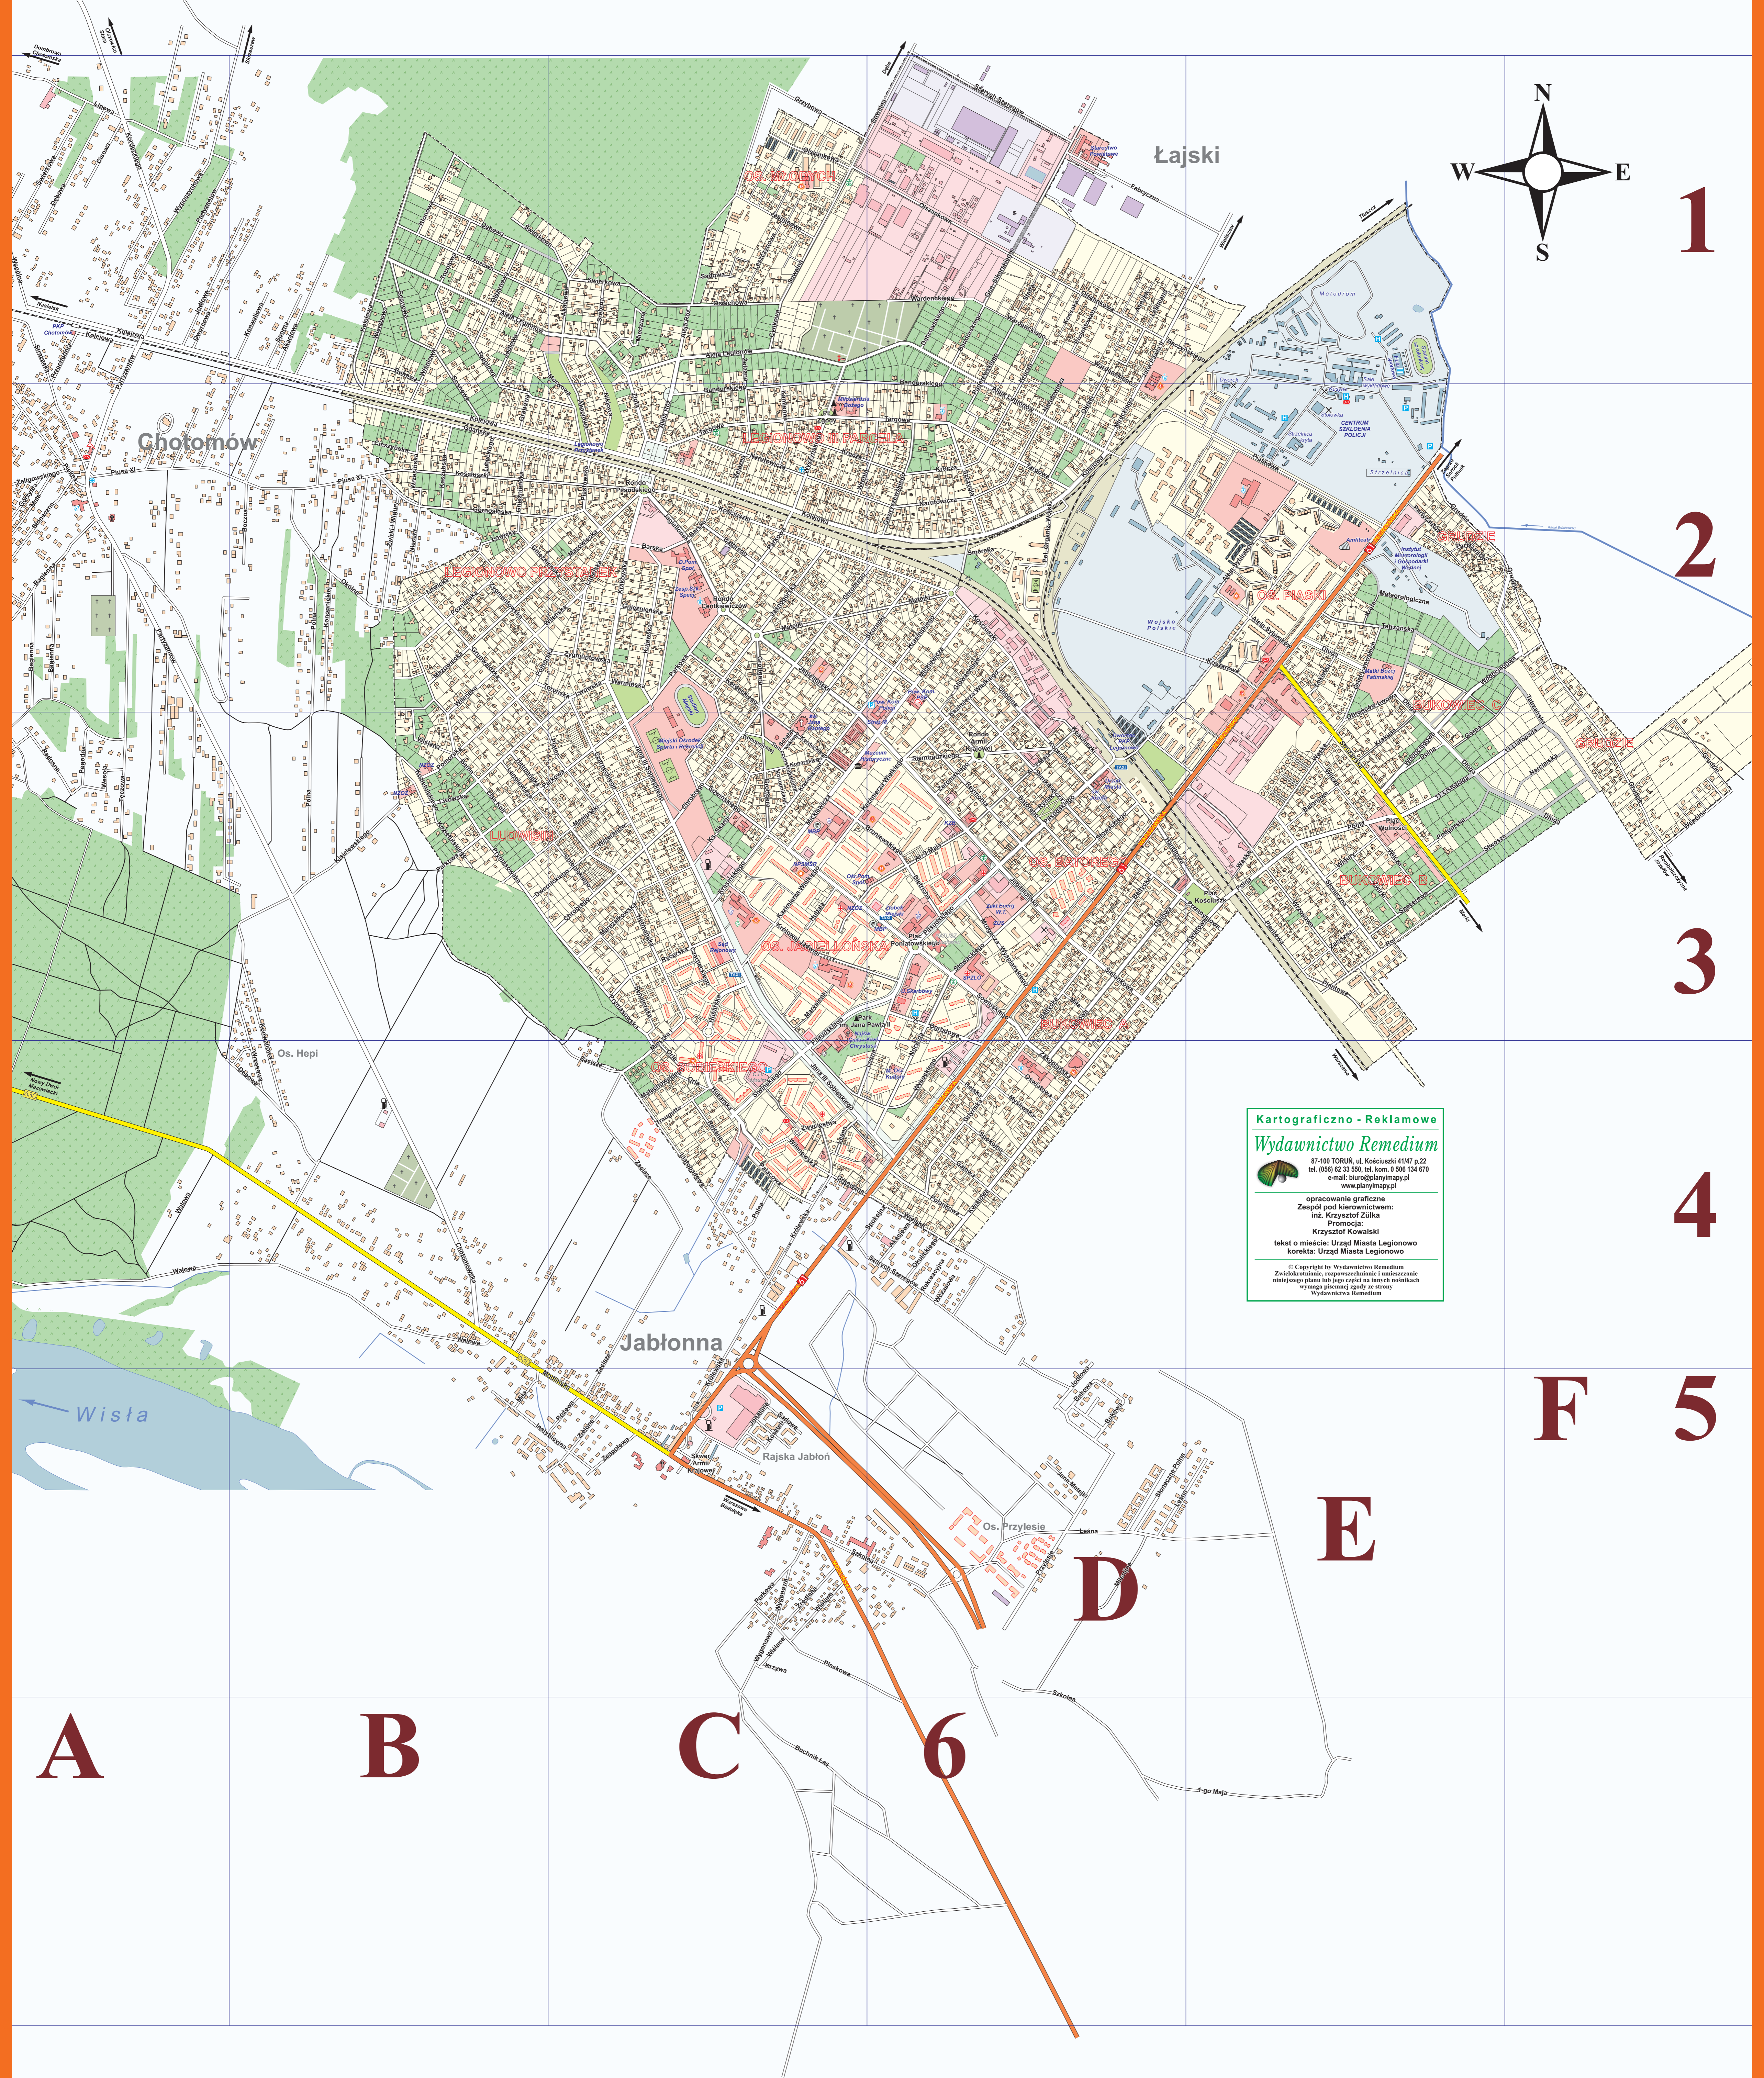

Legionowo

SZCZEGÓŁOWY PLAN MIASTA, WYDANY NA ZLECENIE URZĘDU MIASTA, W OPARCIU O UDOSTĘPNIONE MATERIAŁY I KOREKTĘ URZĘDU.

Legenda:

Tereny mieszkaniowe z zabudową jedyną i zabudową wielokondygnacyjną	Budynki i zabudowa inżynierska	Tereny usługowe z zabudową jedyną i zabudową wielokondygnacyjną	Tereny przemysłowe z zabudową jedyną i zabudową wielokondygnacyjną	Tereny usługowe publicznych i administracyjnych	Tereny o zabudowie mieszkaniowej	Tereny PLP (Planowana Linia Przewodnicząca)	Tereny zielone
Parcele i zabudowa w zabudowie wielokondygnacyjnej	Parcela i zabudowa inżynierska	Tereny usługowe z zabudową jedyną i zabudową wielokondygnacyjną	Tereny przemysłowe z zabudową jedyną i zabudową wielokondygnacyjną	Tereny usługowe publicznych i administracyjnych	Tereny o zabudowie mieszkaniowej	Tereny zielone	Tereny zielone
Parcela i zabudowa w zabudowie wielokondygnacyjnej	Parcela i zabudowa inżynierska	Tereny usługowe z zabudową jedyną i zabudową wielokondygnacyjną	Tereny przemysłowe z zabudową jedyną i zabudową wielokondygnacyjną	Tereny usługowe publicznych i administracyjnych	Tereny o zabudowie mieszkaniowej	Tereny zielone	Tereny zielone

Skala 1 : 9600

A	B	C	D	E	F
1	2	3	4	5	6